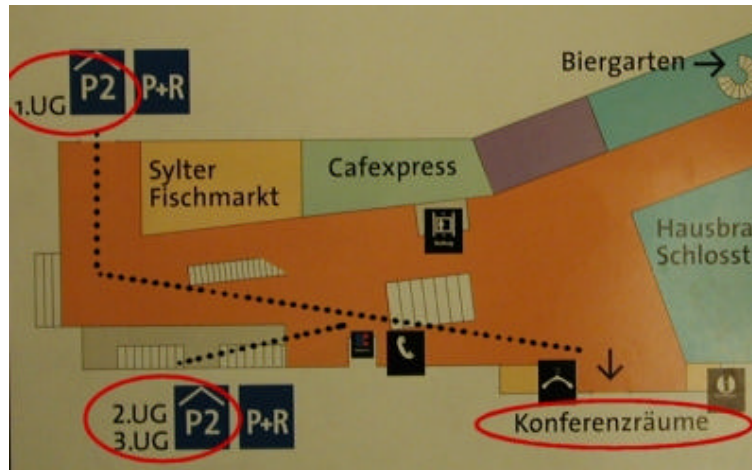

Besucherkarten:

SI-Centrum, Berliner Platz (1. UG)

Anfahrt mit öffentlichen Verkehrsmitteln

- vom Hauptbahnhof Stuttgart mit der U5 oder U6 zum Möhringer Bahnhof
- von dort mit der U3 Richtung Plieningen bis Haltestelle Salzacker
- oder:
- Buslinien 74, 75 bis Haltestelle Landhaus
- Buslinien 77, 809, 826, 827 bis Haltestelle Sternhäule

nach Ausfahrt von B27 links halten: den Schildern zu Parkhaus P2 folgen (liegt den Tagungsräumen am nächsten)

Anfahrt mit dem PKW von Stuttgart

- B27 Abfahrt S-Plieningen / S-Hohenheim / S-Möhringen (SI-Centrum oben auf Ausfahrtsschild)

nach Ausfahrt von B27 rechts halten: den Schildern zu Parkhaus P2 folgen (liegt den Tagungsräumen am nächsten)

Benutzen Sie die Tiefgaragenstellplätze im Parkhaus P2 - das liegt den Tagungsräumen am nächsten

Im Parkhaus P2 gibt es drei Ebenen. Die nebenstehende Skizze zeigt den Weg von den verschiedenen Ebenen zu den Tagungsräumen (1. UG).

Tagungsräume & Ausgabe Besucherkarten befinden sich im 1. UG ("Berliner Platz").