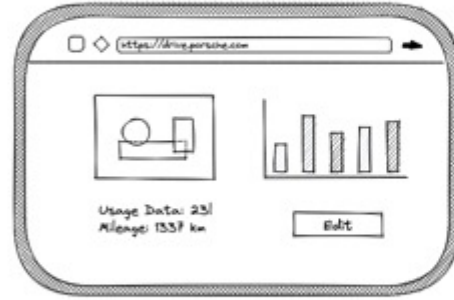

Our Journey

Backlog Sync

Admin

Rental Customers

Flex Customers