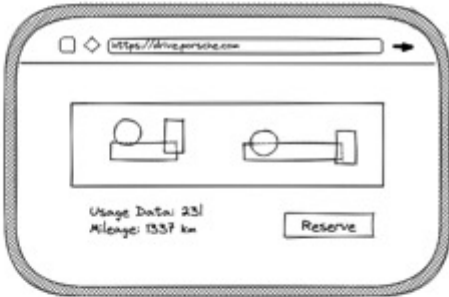

Rental Customers